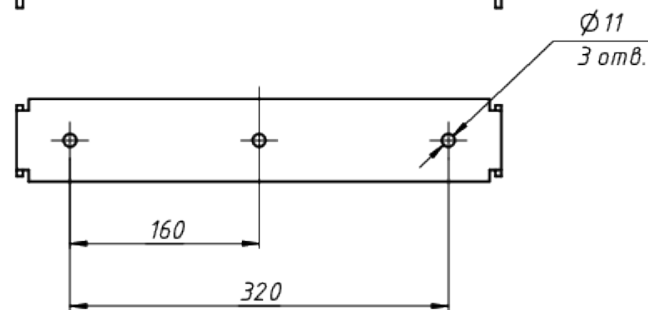

A

\*Документ сгенерирован автоматически. Дата генерации: 19-04-2024

Изм.	Лист	№ докум.	Подп.	Дата

LAD LED R500-8-W-6-400L

Лист

1